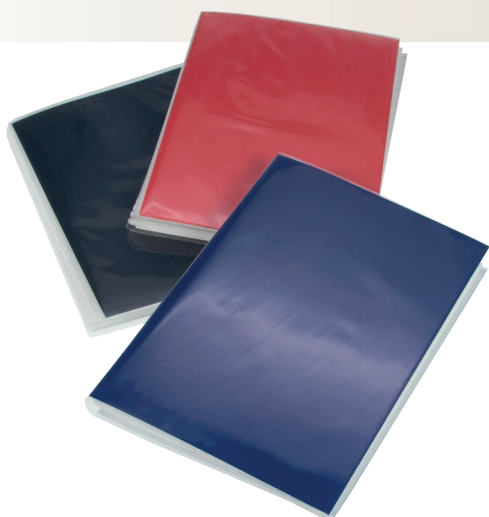

Alben Serie Slip-in 24 Uni

Einsteckalben

DÖRR

Die DÖRR Slip-in Alben sind
IN 3 VERSCHIEDENEN GRÖSSEN
erhältlich.

DÖRR Slip-in Album 24 Uni für 24 Fotos **9 x 13cm**

fablich sortiert: schwarz, blau, rot

Artikel Nr **850440**
EAN13 **4000461074110**
VE **24**

DÖRR Slip-in Album 24 Uni für 24 Fotos **10 x 15cm**

fablich sortiert: schwarz, blau, rot

Artikel Nr **850441**
EAN13 **4000461074127**
VE **24**

DÖRR Slip-in Album 24 Uni für 24 Fotos **13 x 18cm**

fablich sortiert: schwarz, blau, rot