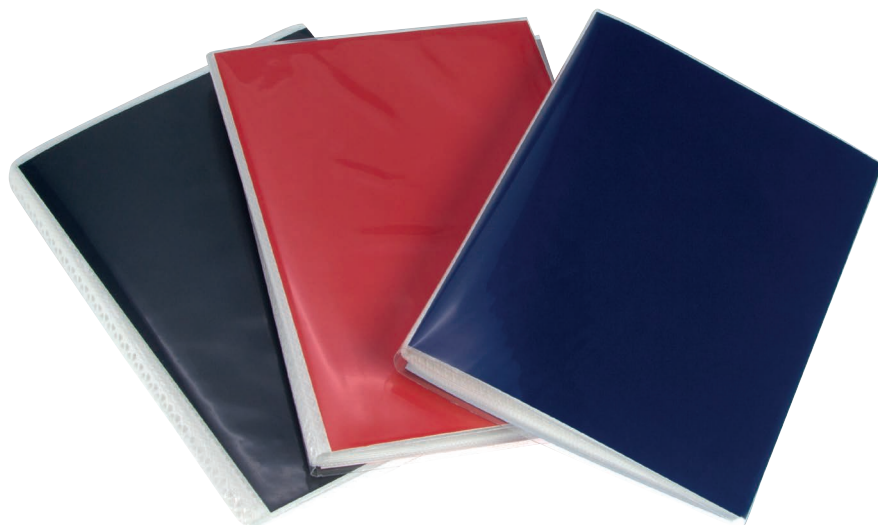

Alben Serie Slip-in 24 Uni

Einsteckalben

DÖRR

Die DÖRR Slip-in Alben sind
IN 3 VERSCHIEDENEN GRÖSSEN
erhältlich.

DÖRR Slip-in Album 24 Uni für 24 Fotos **9 x 13cm**

fablich sortiert: schwarz, blau, rot

Artikel Nr **850440**
EAN13 **4000461074110**
VE **24**

DÖRR Slip-in Album 24 Uni für 24 Fotos **10 x 15cm**

fablich sortiert: schwarz, blau, rot

Artikel Nr **850441**
EAN13 **4000461074127**
VE **24**

DÖRR Slip-in Album 24 Uni für 24 Fotos **13 x 18cm**

fablich sortiert: schwarz, blau, rot