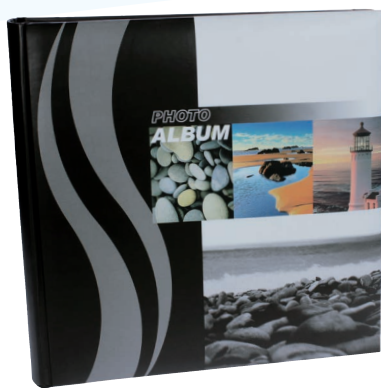

Alben Serie **WAVE**

Jumbo- & Einsteckalben

DÖRR

Stilvolle Fotoalben in verschiedenen Größen und Designs erhältlich.
Ideal für Urlaubsfotos.

DÖRR Jumbo Album 600 Wave 30 x 30cm

- 50 Blatt/100 weiße Seiten mit Pergamin
- Zum Einkleben von z. B. 600 Fotos 9 x 13cm, 400 Fotos 10 x 15cm, 200 Fotos 13 x 18cm

DÖRR Einsteck Album 300 Wave 10 x 15cm

- Zum Einstecken von 300 Fotos 10 x 15cm
- Mit Beschriftungsfeld

DÖRR Einsteck Album 200 Wave 10 x 15cm

- Zum Einstecken von 200 Fotos 10 x 15cm
- Mit Beschriftungsfeld